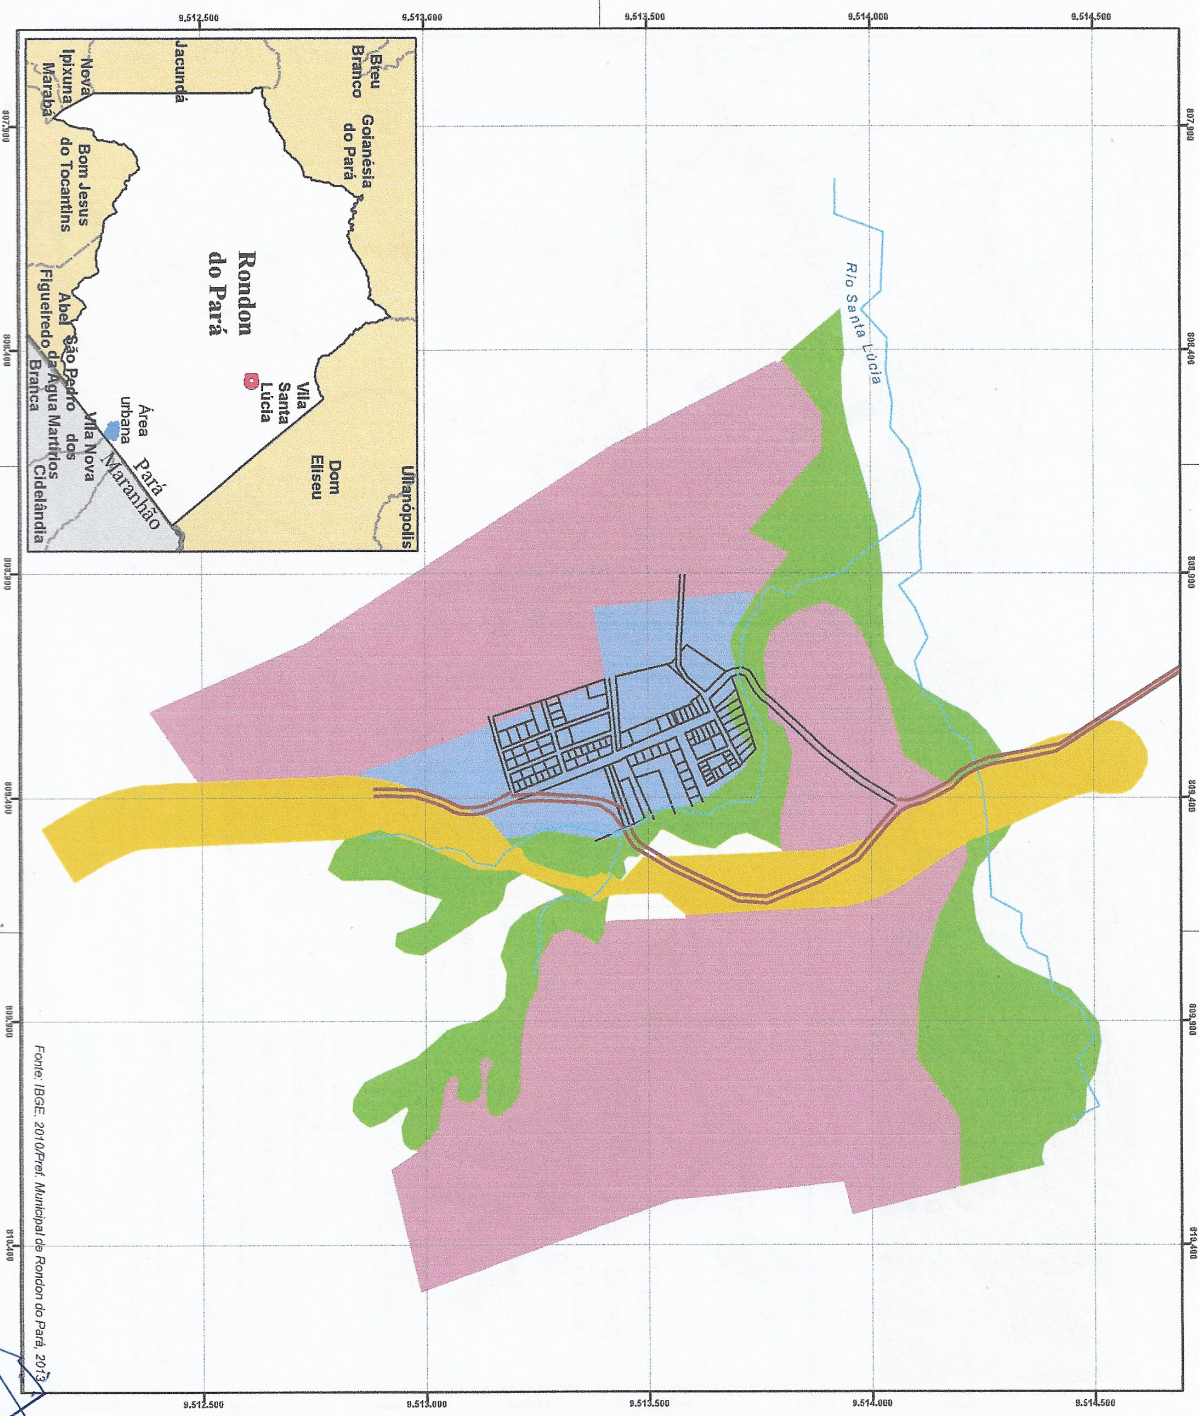

Legenda

- Zoneamento da Vila de Santa Lúcia
- Áreas de Preservação Permanente
- Zona Urbana
- Rodovia e Faixa de Domínio
- Zona de Expansão Urbana

1:10.000

Localização Geral

Prefeitura Municipal de Rondon do Pará
 Revisão do Plano Diretor Participativo
 Anexo IV - Mapa do Zoneamento da
 Vila de Santa Lúcia

INTERAÇÃO TERRA
 DEZEMBRO/2013

Fonte: IBGE, 2010/Pref. Municipal de Rondon do Pará, 2013